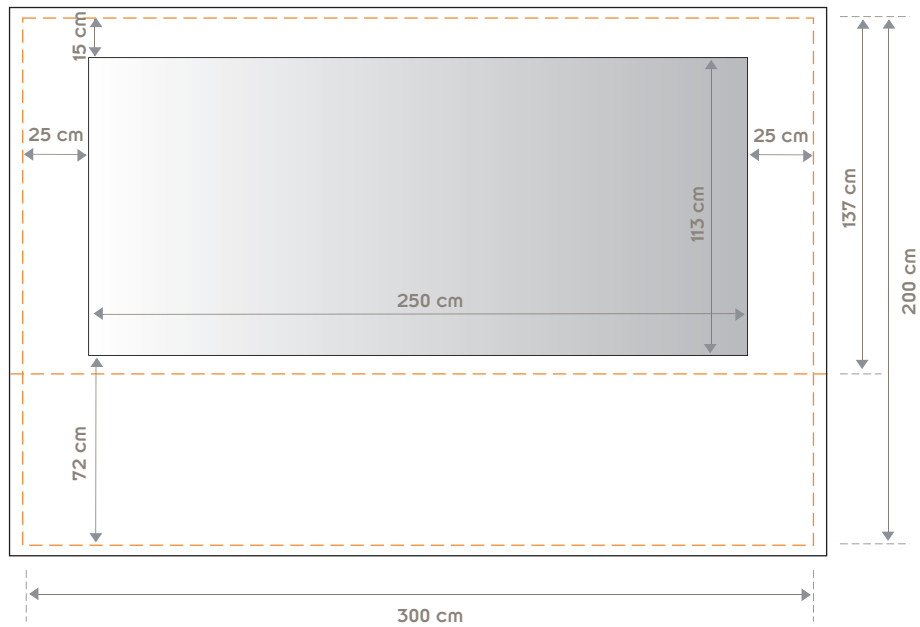

S. Reifeltshammer Werbeges.m.b.H.
Mayrwiesstrasse 20 | 5300 Hallwang | T. +43 (0)662 839 10-0 | office@srw.at | www.srw.at

Seitenwand 3m mit Fenster

graphic dimensions

template 1:10