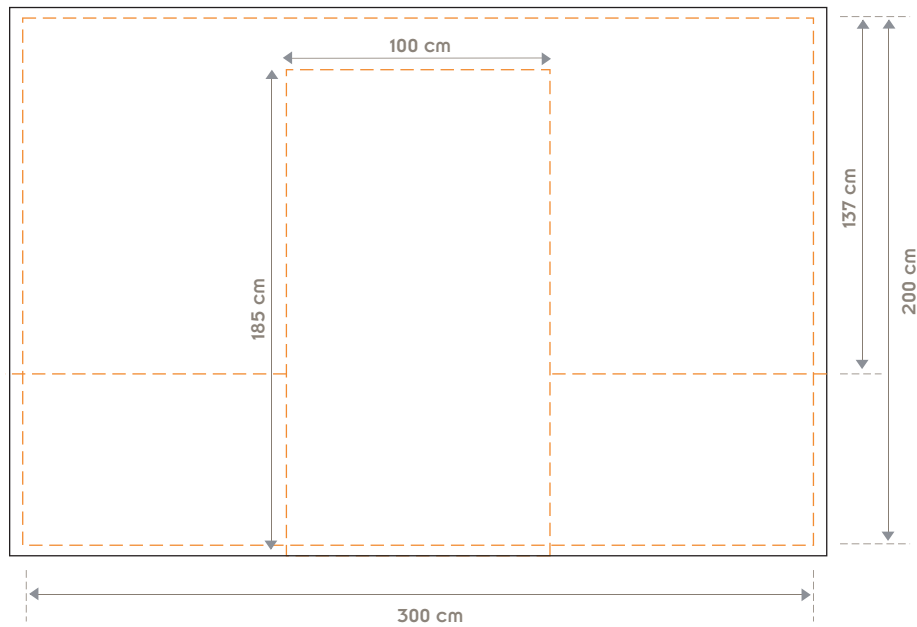

S. Reifeltshammer Werbeges.m.b.H.
Mayrwiesstrasse 20 | 5300 Hallwang | T. +43 (0)662 839 10-0 | office@srw.at | www.srw.at

Seitenwand 3m mit Türe

graphic dimensions

template 1:10

print area
stitching