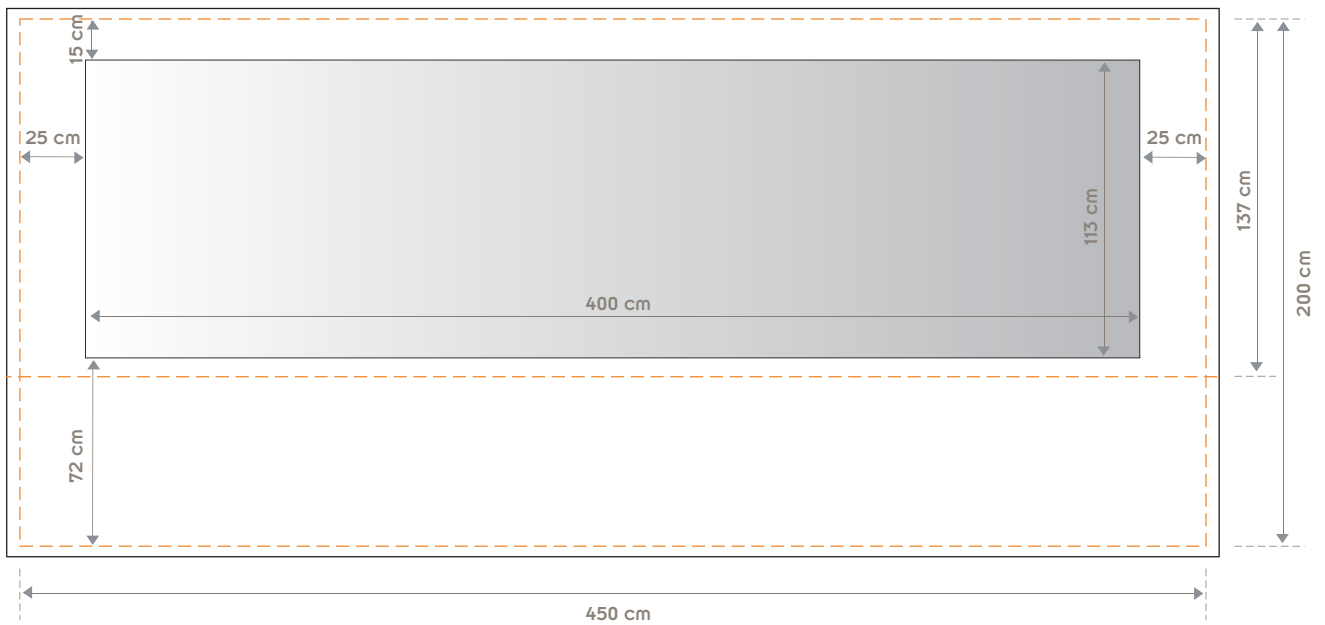

S. Reifeltshammer Werbeges.m.b.H.
Mayrwiesstrasse 20 | 5300 Hallwang | T. +43 (0)662 839 10-0 | office@srw.at | www.srw.at

Seitenwand 4,5m mit Fenster

graphic dimensions

template 1:10

 print area
 stitching