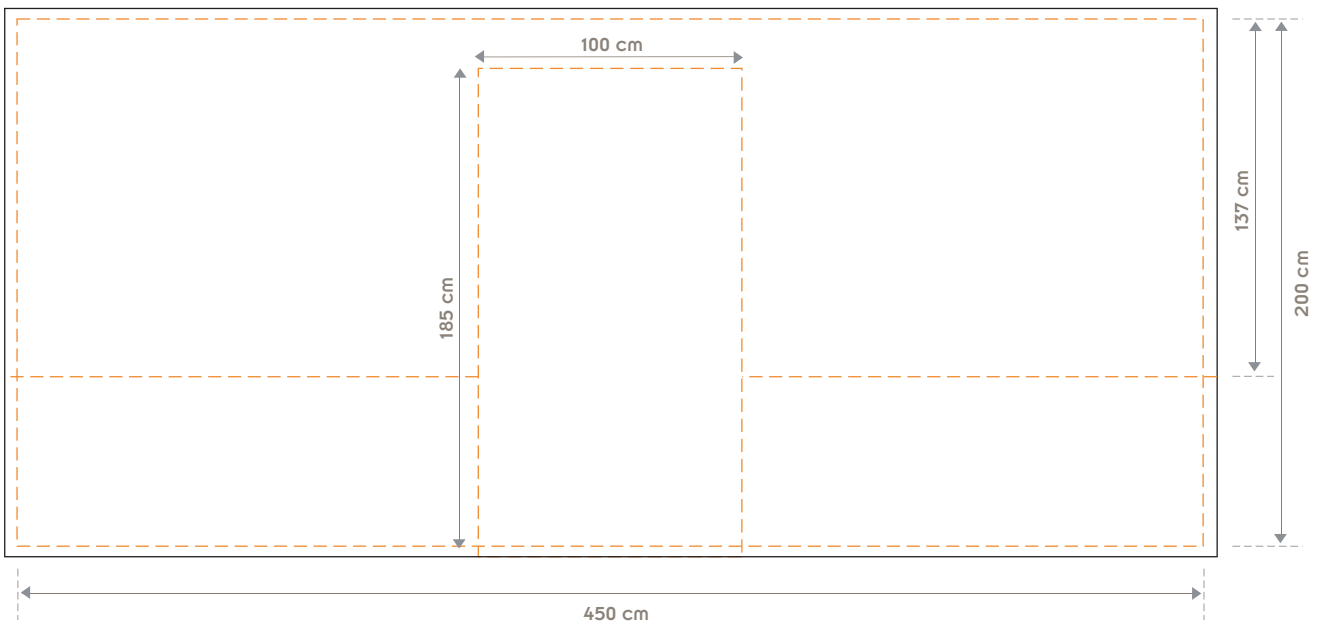

S. Reifeltshammer Werbeges.m.b.H.
Mayrwiesstrasse 20 | 5300 Hallwang | T. +43 (0)662 839 10-0 | office@srw.at | www.srw.at

Seitenwand 4,5m mit Türe

graphic dimensions

template 1:10

print area
stitching