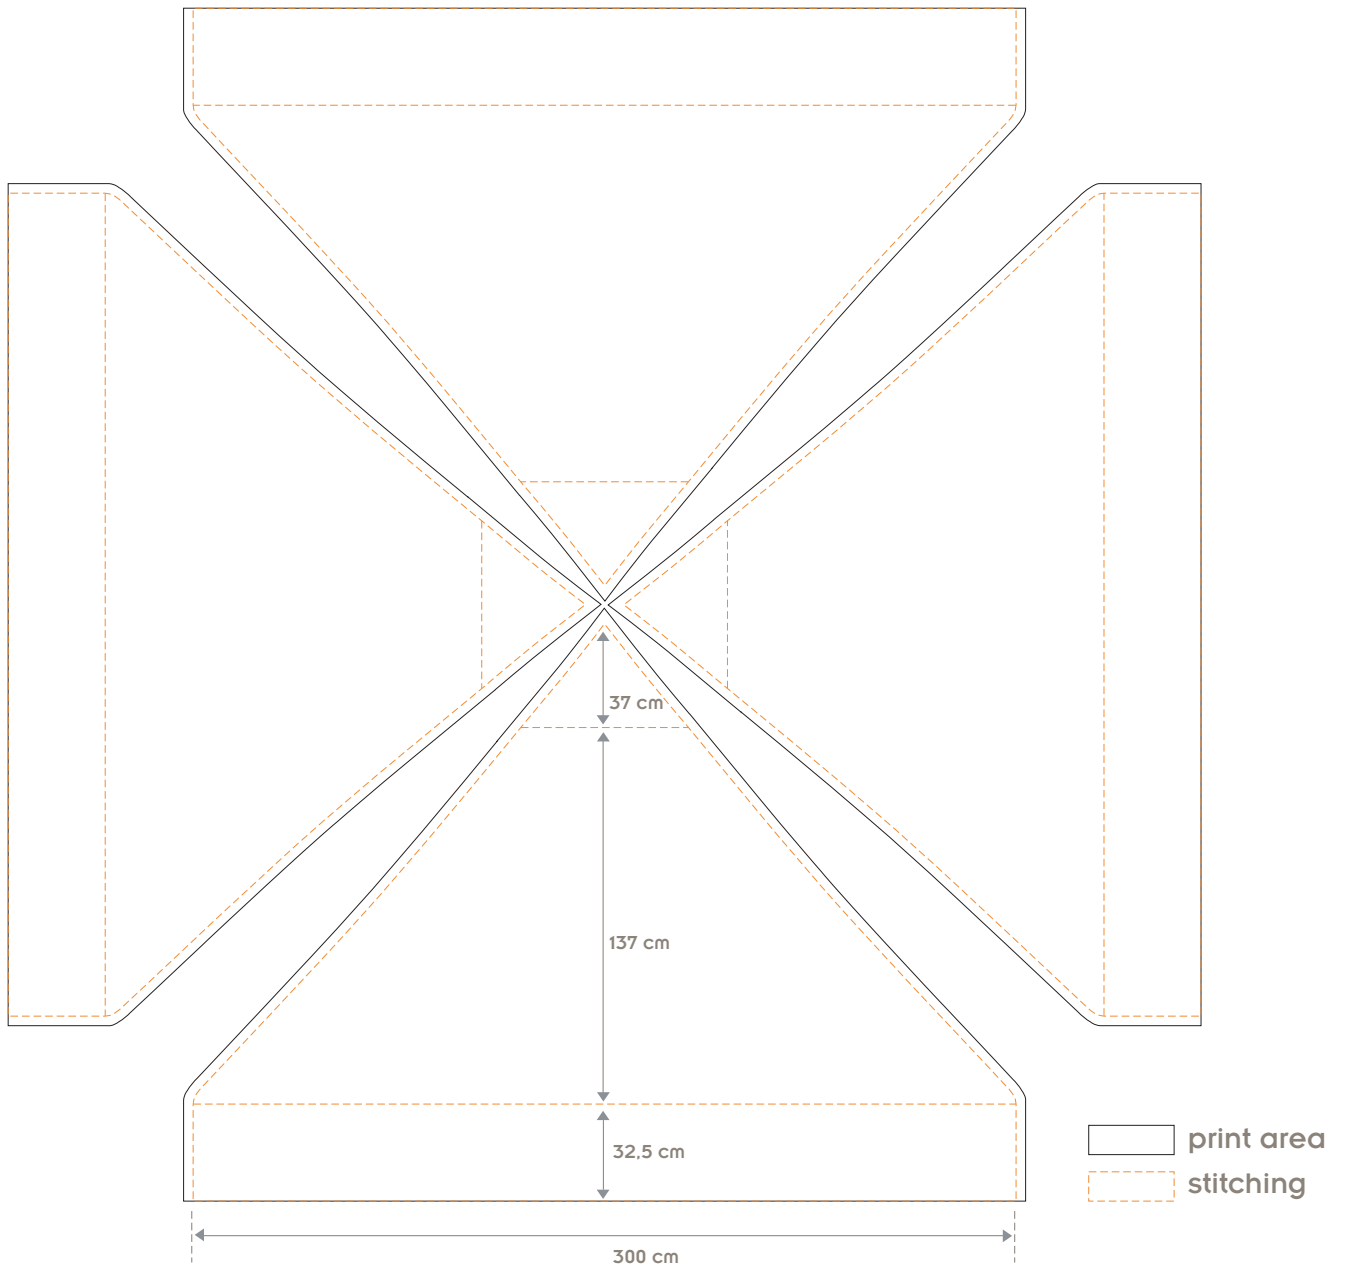

S. Reifeltshammer Werbeges.m.b.H.
Mayrwiesstrasse 20 | 5300 Hallwang | T. +43 (0)662 839 10-0 | office@srw.at | www.srw.at

Zeltdach 3x3

graphic dimensions

template 1:10