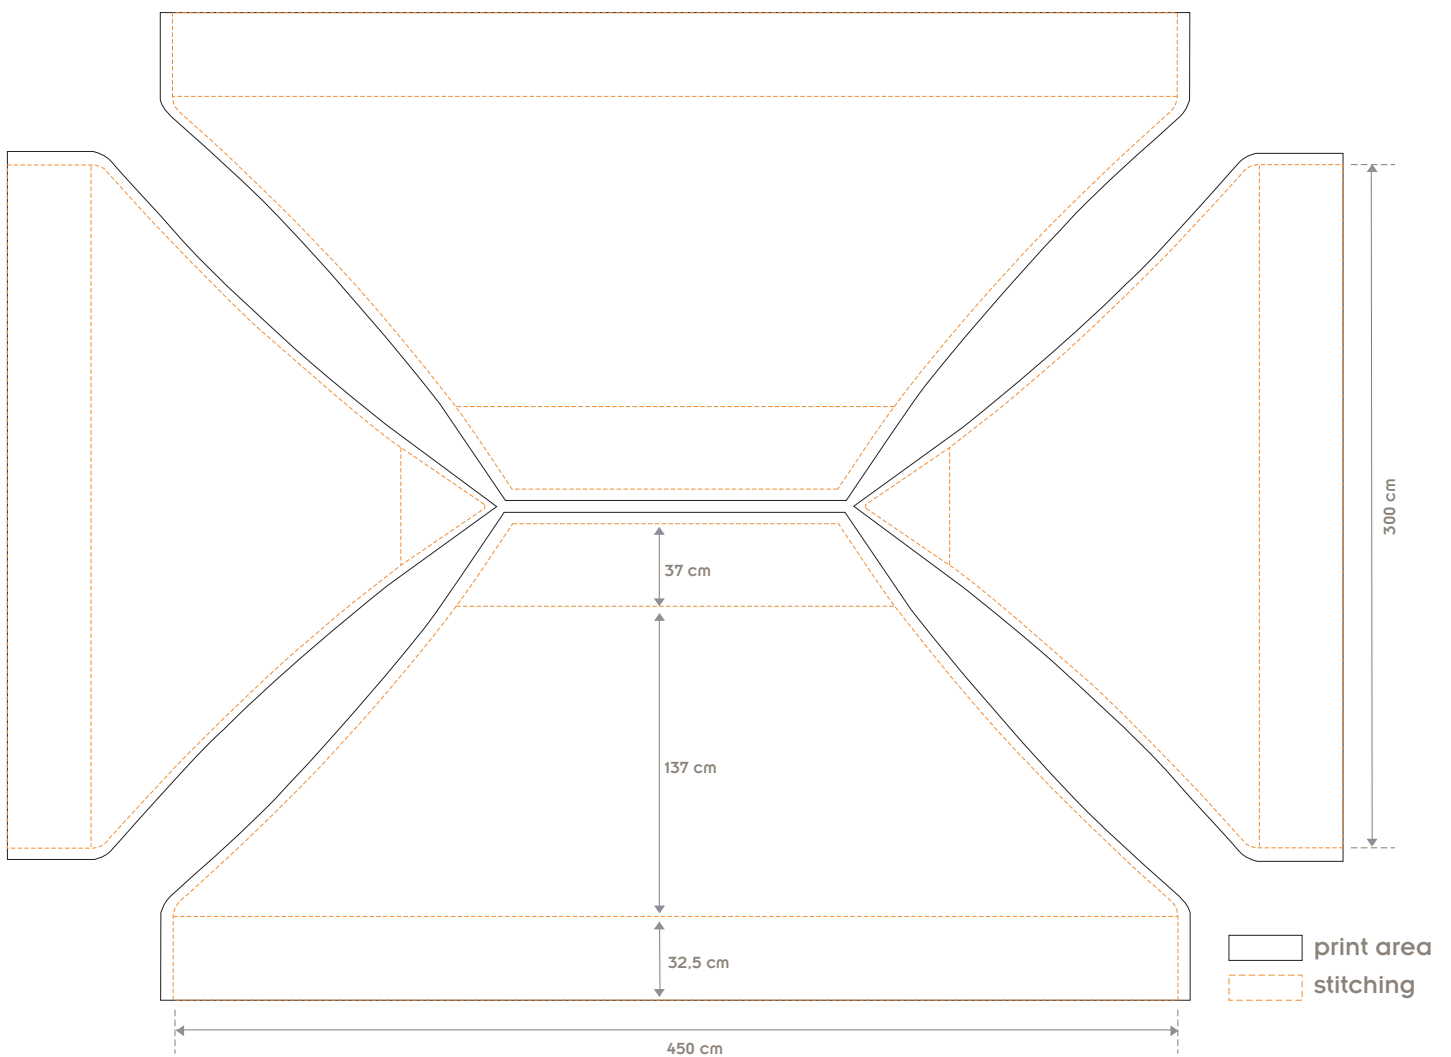

S. Reifeltshammer Werbeges.m.b.H.
Mayrwiesstrasse 20 | 5300 Hallwang | T. +43 (0)662 839 10-0 | office@srw.at | www.srw.at

Zeltdach 4,5x3

graphic dimensions

template 1:10