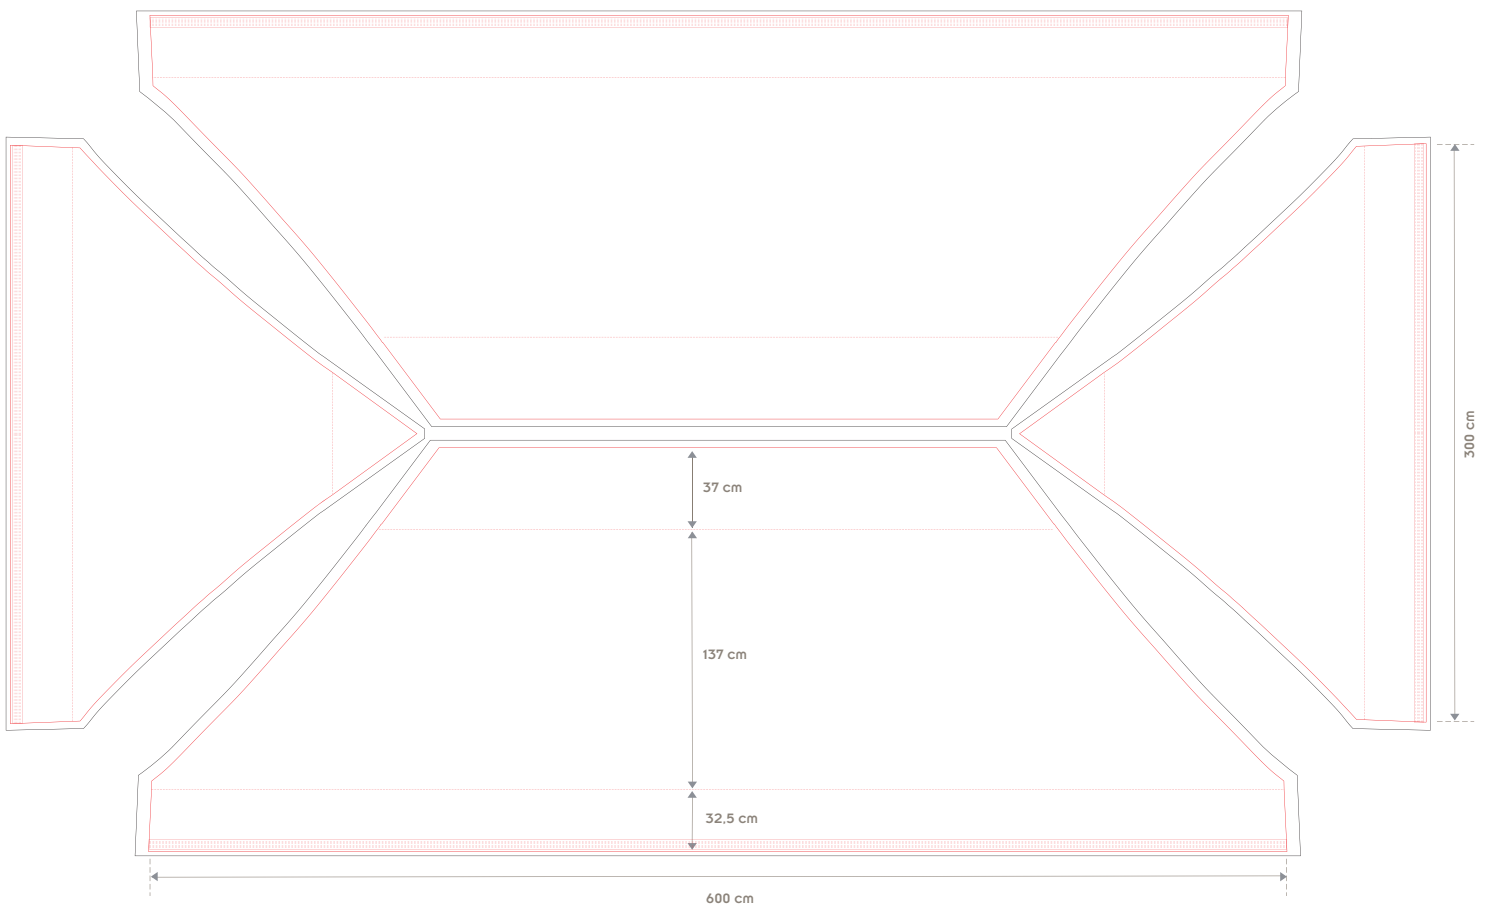

S. Reifeltshammer Werbeges.m.b.H.
Mayrwiesstrasse 20 | 5300 Hallwang | T. +43 (0)662 839 10-0 | office@srw.at | www.srw.at

Zeltdach 4,5x3

graphic dimensions

template 1:10

— print area
- - - stitching