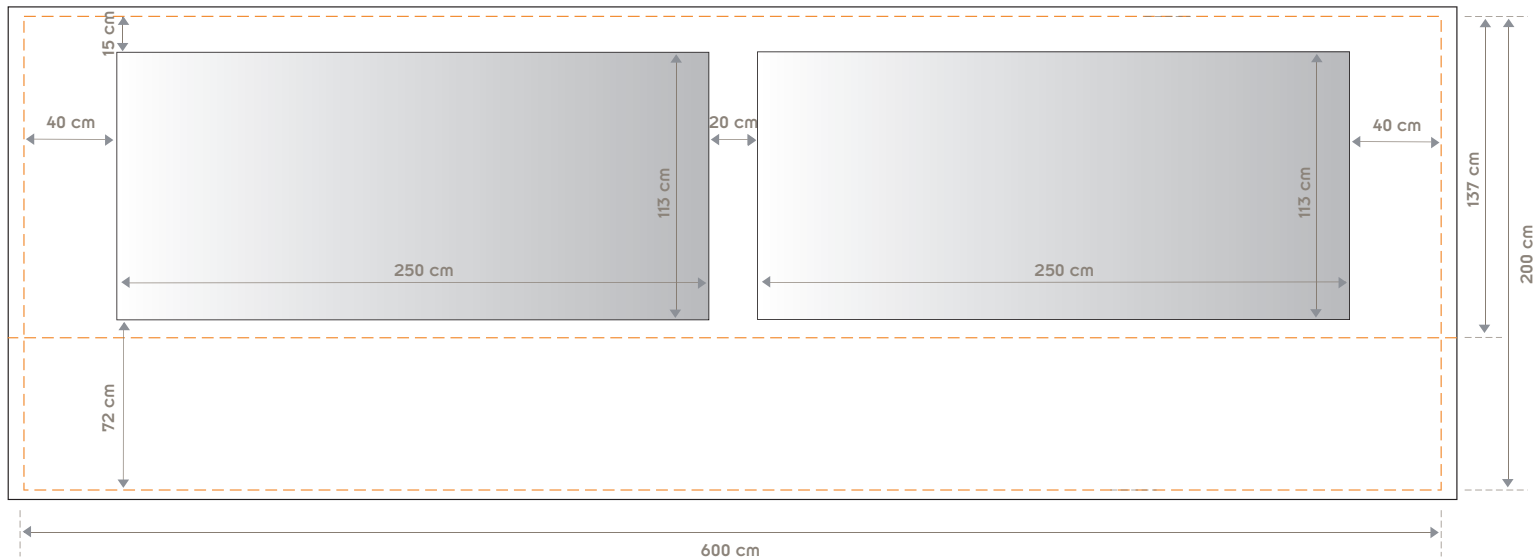

S. Reifeltshammer Werbeges.m.b.H.
 Mayrwiesstrasse 20 | 5300 Hallwang | T. +43 (0)662 839 10-0 | office@srw.at | www.srw.at

Seitenwand 6m mit Fenster

graphic dimensions

template 1:10

print area
 stitching