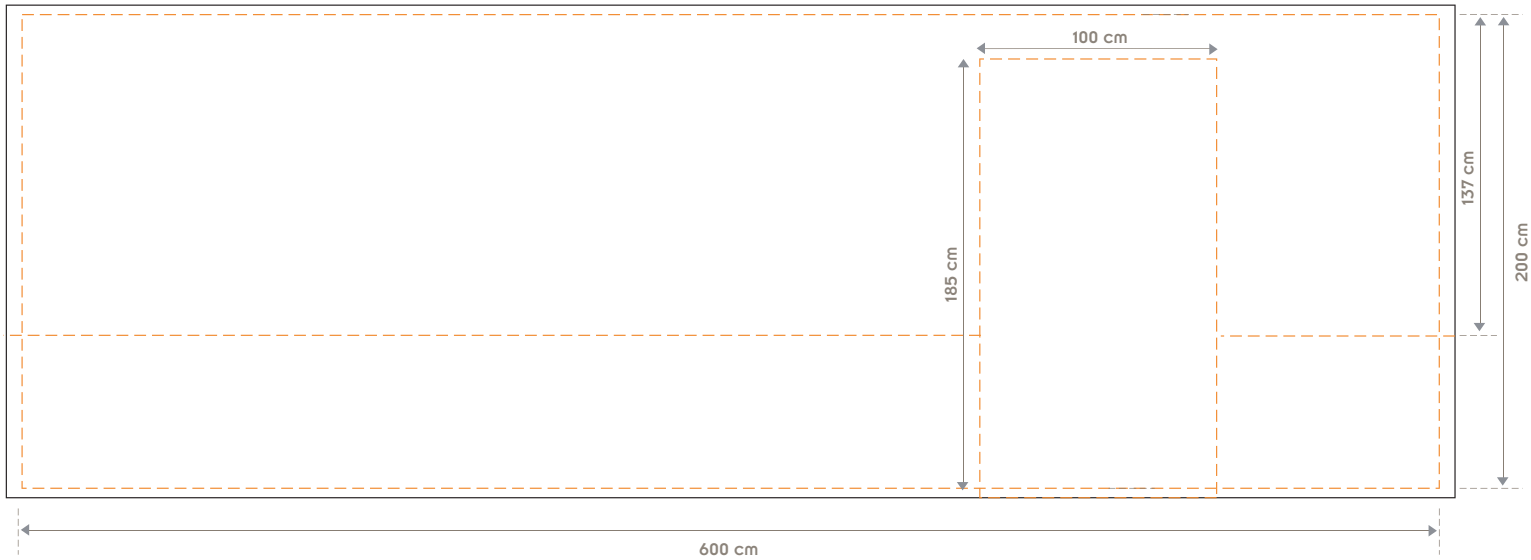

S. Reifeltshammer Werbeges.m.b.H.
Mayrwiesstrasse 20 | 5300 Hallwang | T. +43 (0)662 839 10-0 | office@srw.at | www.srw.at

Seitenwand 6m mit Türe

graphic dimensions

template 1:10

print area
stitching